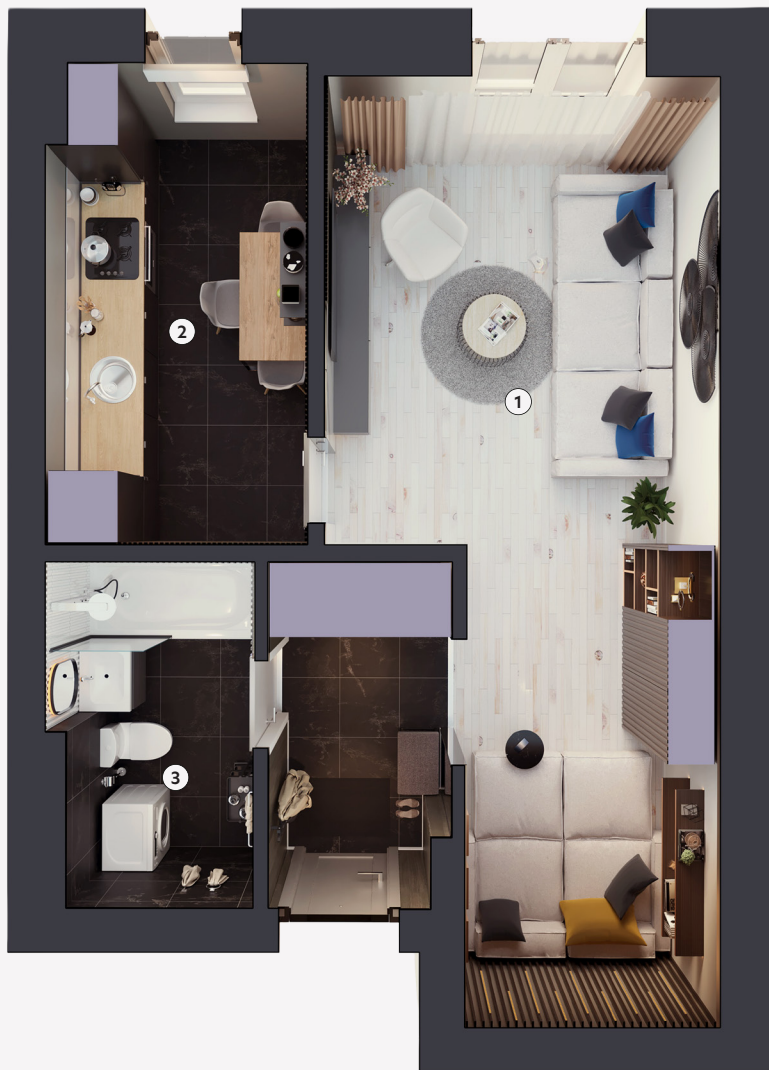

## Garsonieră Tip 1D - parter

FAZA  
1

### Suprafețe utile

1. Camera de zi	26,02 m <sup>2</sup>
2. Bucătărie	8,53 m <sup>2</sup>
3. Baie	4,85 m <sup>2</sup>

**Suprafață utilă** **39,40 m<sup>2</sup>**

**Suprafață utilă totală** **39,40 m<sup>2</sup>**  
Suprafața construită 52,02 m<sup>2</sup>