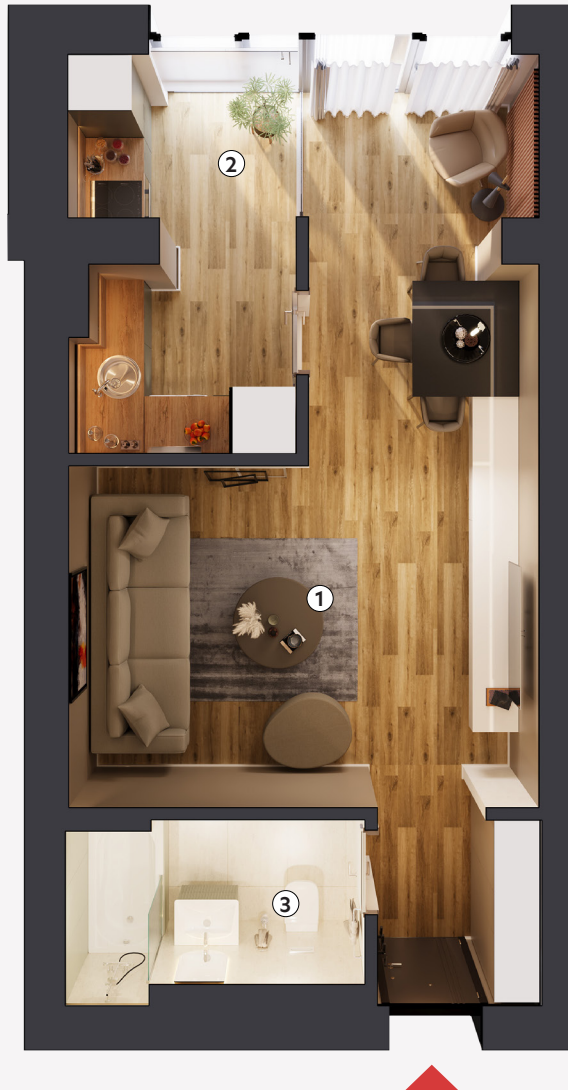

Garsonieră Tip 1A

Suprafețe utile

1. Camera de zi	25,73 m ²
2. Bucătărie	7,65 m ²
3. Baie	4,60 m ²

Suprafață utilă **37,98 m²**

Suprafață utilă totală **37,98 m²**

Suprafața construită 47,30 m²

Poziționare