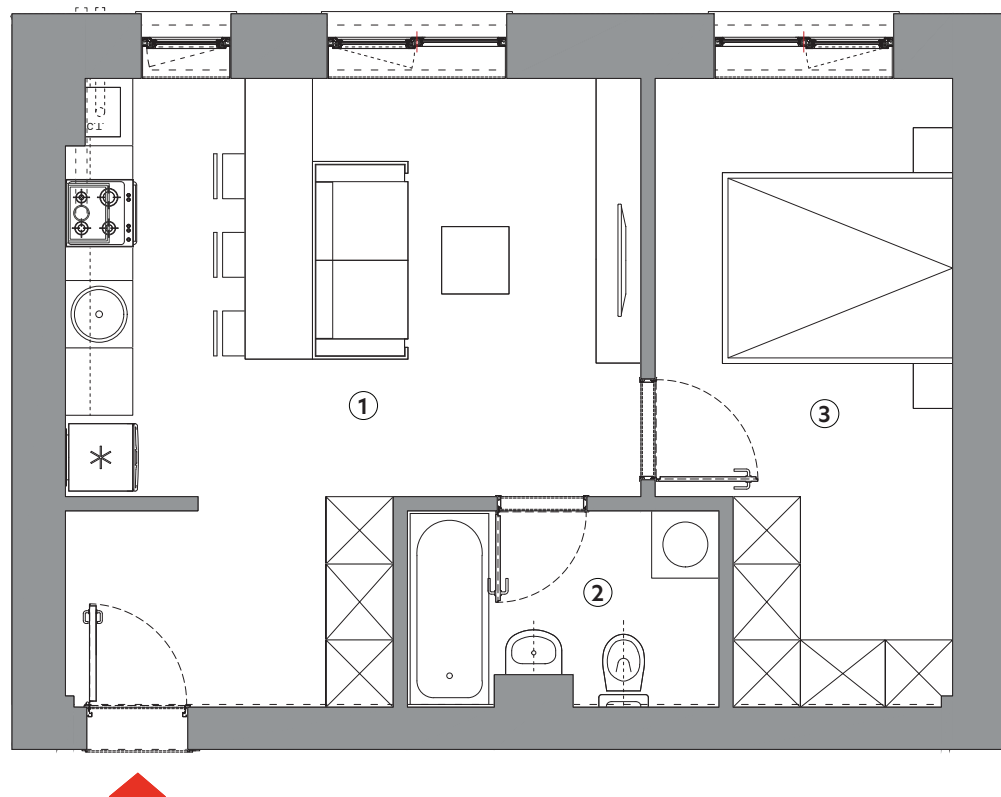

Nr. camere
2

Nr. băi
1

Suprafața utilă
42,49 m²

Suprafețe utile

1. Camera de zi + bucatărie	24,31 m ²
2. Baie	4,65 m ²
3. Dormitor	13,53 m ²

Suprafața utilă **42,49 m²**

Suprafața construită **55,56 m²**

Bloc 1

Bloc 2

Bloc 3