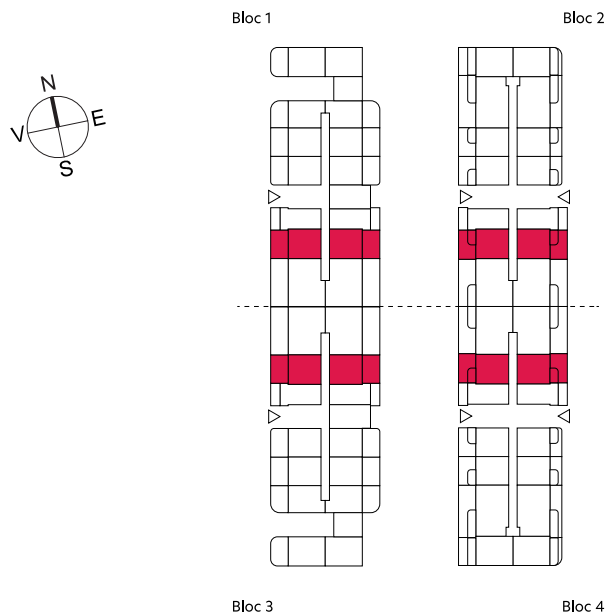

Suprafețe utile

1. Camera de zi + bucatărie	26,92 m ²
2. Baie	4,58 m ²
3. Dormitor	12,22 m ²

Suprafață utilă 43,72 m²

Suprafață construită 53,86 m²

4. Curte (Terasă + Grădină) 26,66 m²

Suprafață construită + curte 80,52 m²

Nr. camere
2

Nr. băi
1

Suprafața utilă
43,72 m²

Suprafața curte
26,66 m²

Informațiile și imaginile prezentate sunt elaborate în scop exemplificativ și nu creează obligații contractuale. Apartamentele se vând nemobilate și neutilate. Elementele de decor și de design din imagini sunt folosite strict pentru evidențierea spațiului locativ și nu fac parte din oferta Dezvoltatorului.