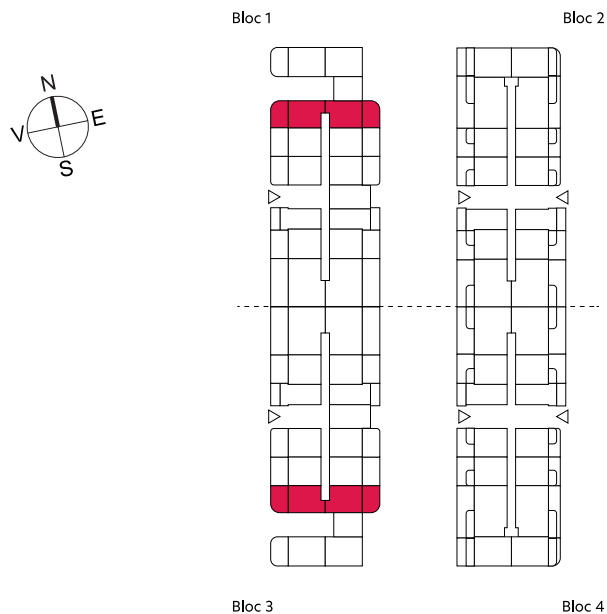

Suprafețe utile

1. Camera de zi	22,10 m ²
2. Bucătărie	8,91 m ²
3. Baie	4,53 m ²
4. Hol	4,48 m ²

Suprafață utilă 40,02 m²

Suprafață construită 52,02 m²

5. Curte (Terasă + Grădină) 21,69 - 24,70 m²

Suprafață construită + curte 73,71 - 76,72 m²

Nr. camere
1

Nr. băi
1

Suprafața utilă
40,02 m²

Suprafața curte
21,69 - 24,70 m²

Informațiile și imaginile prezentate sunt elaborate în scop exemplificativ și nu creează obligații contractuale. Apartamentele se vând nemobilate și neutilate. Elementele de decor și de design din imagini sunt folosite strict pentru evidențierea spațiului locativ și nu fac parte din oferta Dezvoltatorului.