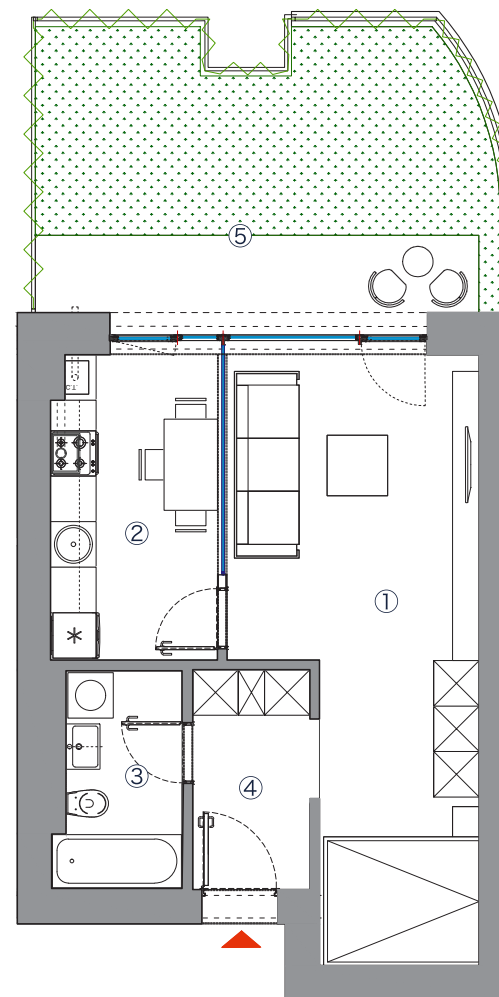

Suprafețe utile

1. Camera de zi	22,10 m ²
2. Bucătărie	8,91 m ²
3. Baie	4,53 m ²
4. Hol	4,48 m ²

Suprafață utilă 40,02 m²

Suprafață construită 52,02 m²

5. Curte (Terasă + Grădină) 21,69 - 24,70 m²

Suprafață construită + curte 73,71 - 76,72 m²

Nr. camere
1

Nr. băi
1

Suprafața utilă
40,02 m²

Suprafața curte
21,69 - 24,70 m²

Informațiile și imaginile prezentate sunt elaborate în scop exemplificativ și nu creează obligații contractuale. Apartamentele se vând nemobilate și neutilate. Elementele de decor și de design din imagini sunt folosite strict pentru evidențierea spațiului locativ și nu fac parte din oferta Dezvoltatorului.