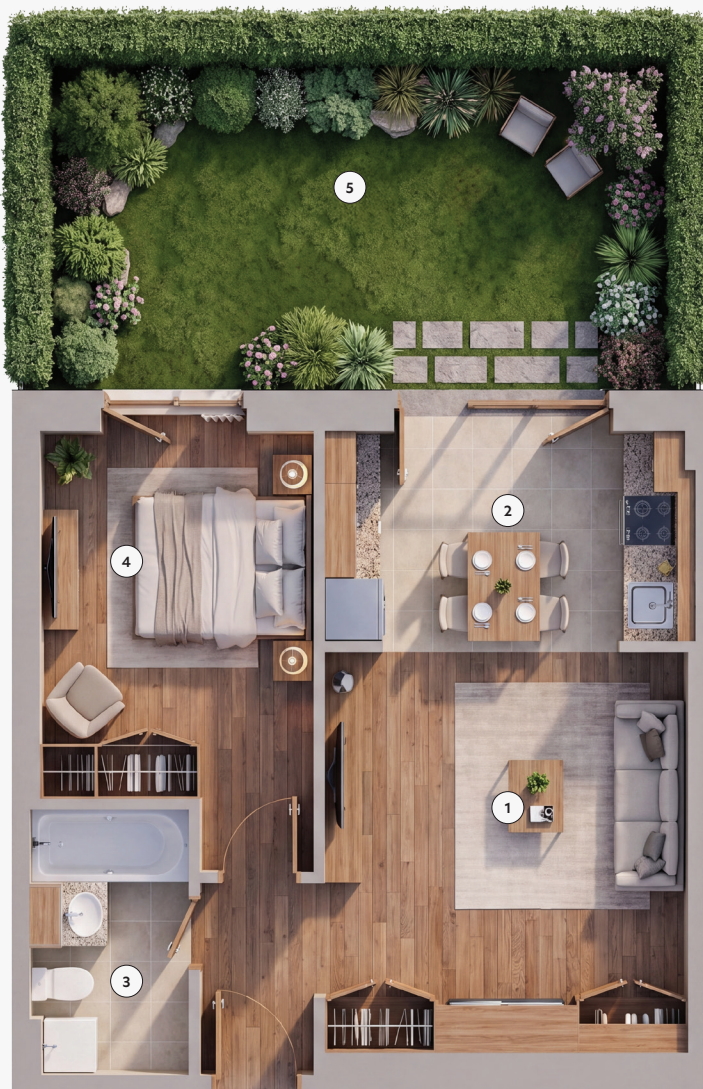

## Studio dublu Tip 2A - parter

## Suprafețe utile

1. Camera de zi	20,32 m <sup>2</sup>
2. Bucătărie	9,55 m <sup>2</sup>
3. Baie	4,77 m <sup>2</sup>
4. Dormitor	13,23 m <sup>2</sup>

**Suprafață utilă** **47,87 m<sup>2</sup>**

5. Curte (Terasă + Grădină)	31,95 m <sup>2</sup>
-----------------------------	----------------------