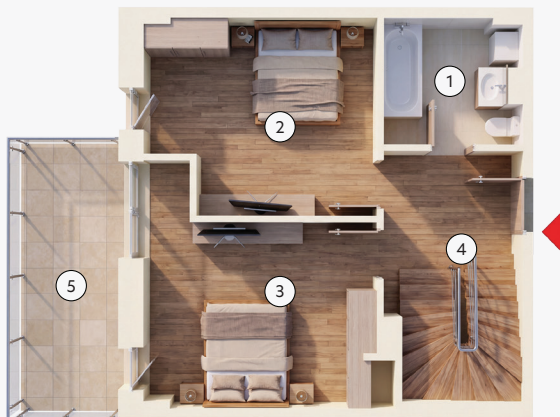

Duplex cu 3 camere Tip 2

Nivel 1

Nivel 2

Suprafețe utile

Nivel 1

1. Baie	5,86 m ²
2. Dormitor	16,42 m ²
3. Dormitor	14,97 m ²
4. Hol	5,76 m ²

Suprafață utilă **43,01 m²**

5. Balcon	10,77 m ²
-----------	----------------------

Suprafață utilă totală Nivel 1 **53,78 m²**

Nivel 2

6. Cameră de zi	33,39 m ²
7. Bucătărie	12,55 m ²
8. Grup sanitar	2,98 m ²
9. Hol	4,36 m ²

Suprafață utilă **53,28 m²**

10. Terasă	50,16 m ²
11. Terasă	15,00 m ²
12. Terasă	10,87 m ²

Suprafață utilă totală Nivel 2 **129,31 m²**

Suprafață utilă totală **183,09 m²**
Suprafața construită 128,78 m²

Poziționare

Bloc 2

Bloc 1

 disponibil

 sold out