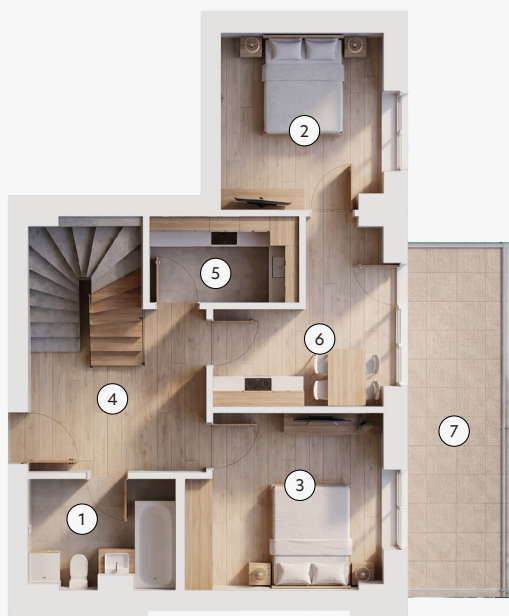

Duplex cu 3 camere Tip 1

Nivel 1

Nivel 2

Suprafețe utile

Nivel 1

1. Baie	6,14 m ²
2. Dormitor	13,98 m ²
3. Dormitor	13,09 m ²
4. Hol	9,25 m ²
5. Dressing	5,11 m ²
6. Dressing	6,57 m ²

Suprafață utilă **54,14 m²**

7. Balcon **14,49 m²**

Suprafață utilă totală Nivel 1 **68,63 m²**

Nivel 2

8. Cameră de zi	20,90 m ²
9. Bucătărie	16,10 m ²
10. Grup sanitar	2,81 m ²
11. Hol	4,53 m ²
12. Hol	9,05 m ²

Suprafață utilă **53,39 m²**

13. Terasă **23,94 m²**
14. Terasă **14,58 m²**

Suprafață utilă totală Nivel 2 **91,91 m²**

Suprafață utilă totală **160,54 m²**
Suprafața construită **144,61 m²**

Poziționare