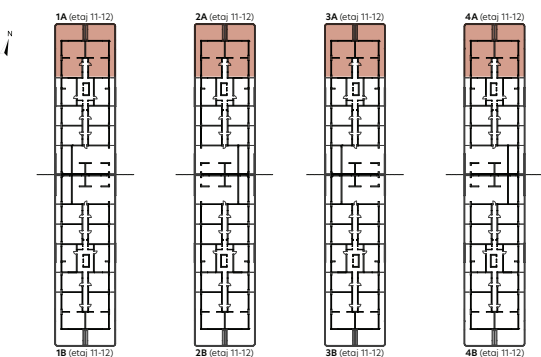

Nivel 1

Nivel 2

Duplex 5 camere

tip D5E2

Nivel 1

1. Cameră de zi	31,35 m ²
2. Bucătărie	16,30 m ²
3. Dormitor	16,33 m ²
4. Baie	4,62 m ²
5. Dressing	4,85 m ²
6. Hol acces	10,77 m ²
7. Scară	8,10 m ²

Suprafață utilă 92,32 m²

8. Balcon	18,09 m ²
9. Terasă	62,43 m ²

Suprafață utilă totală Nivel 1 172,84 m²

Nivel 2

10. Dormitor	21,59 m ²
11. Dormitor	22,96 m ²
12. Dormitor	20,56 m ²
13. Baie	7,60 m ²
14. Baie	6,68 m ²
15. Hol	9,37 m ²

Suprafață utilă 88,76 m²

Suprafață utilă totală Nivel 2 88,76 m²

Suprafață utilă totală 261,60 m²
Suprafață construită 223,32 m²