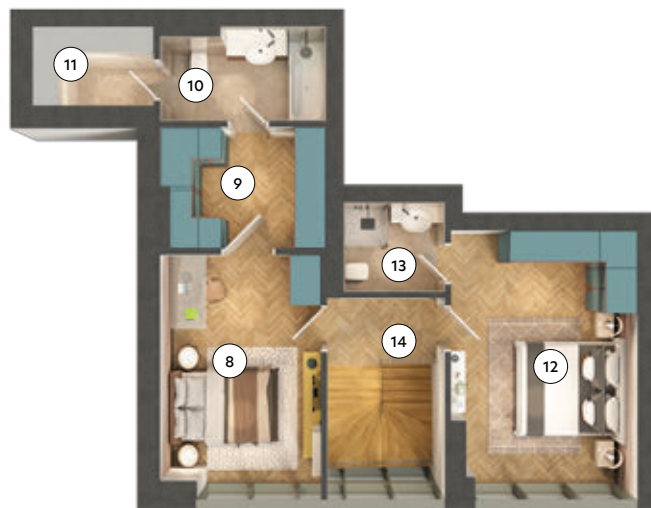

Nivel 1

Nivel 2

Duplex 3 camere

tip D3D1

Nivel 1

1. Cameră de zi	20,90 m ²
2. Bucătărie	10,23 m ²
3. Baie	3,00 m ²
4. Hol acces	5,51 m ²
5. Scară	6,93 m

Suprafață utilă 46,57 m²

6. Balcon	6,33 m ²
7. Terasă	9,92 m ²

Suprafață utilă totală Nivel 1 62,82 m²

Nivel 2

8. Dormitor	14,84 m ²
9. Dressing	7,48 m ²
10. Baie	5,78 m ²
11. Depozitare	3,68 m ²
12. Dormitor	18,71 m ²
13. Baie	3,46 m ²
14. Hol	3,18 m ²

Suprafață utilă 57,13 m²

Suprafață utilă totală Nivel 2 57,13 m²

Suprafață utilă totală 119,95 m²
Suprafață construită 119,12 m²