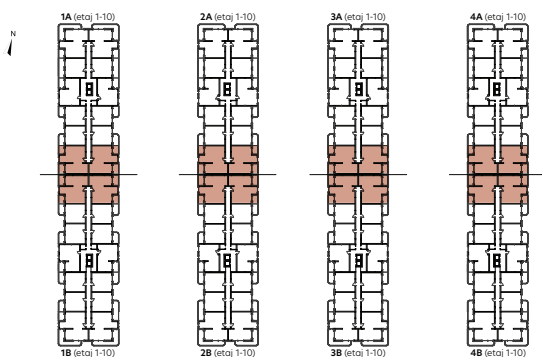

# Apartament cu 3 camere

tip 3H

1. Cameră de zi + bucatărie	27,78 m <sup>2</sup>
2. Dormitor	12,43 m <sup>2</sup>
3. Dormitor	15,33 m <sup>2</sup>
4. Baie	4,84 m <sup>2</sup>
5. Baie	3,27 m <sup>2</sup>
6. Hol	5,57 m <sup>2</sup>
<b>Suprafață utilă</b>	<b>69,22 m<sup>2</sup></b>
7. Balcon	6,48 m <sup>2</sup>
8. Balcon	5,37 m <sup>2</sup>

<b>Suprafață utilă totală</b>	<b>81,07 m<sup>2</sup></b>
Suprafață construită	89,70 m <sup>2</sup>