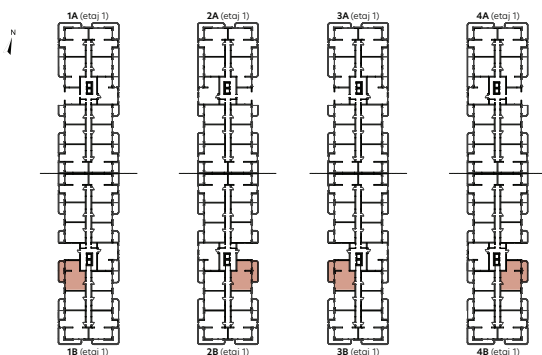

# Apartament cu 2 camere + birou

tip 3B

1. Cameră de zi + bucătărie	26,52 m <sup>2</sup>
2. Birou	12,03 m <sup>2</sup>
3. Dormitor	17,57 m <sup>2</sup>
4. Baie	4,81 m <sup>2</sup>

**Suprafață utilă** 60,93 m<sup>2</sup>

5. Balcon	13,83 m <sup>2</sup>
-----------	----------------------

**Suprafață utilă totală** 74,31 m<sup>2</sup>

Suprafață construită	75,37 m <sup>2</sup>
----------------------	----------------------