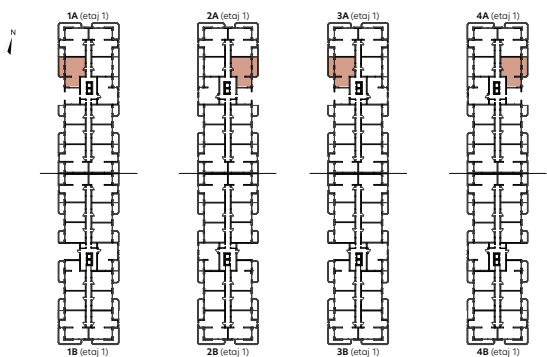

Apartament cu 2 camere + birou

tip 3A

1. Cameră de zi + bucatărie	28,36 m ²
2. Birou	7,86 m ²
3. Dormitor	17,43 m ²
4. Baie	4,63 m ²
5. Hol	2,37 m ²

Suprafață utilă 60,65 m²

6. Balcon	12,40 m ²
-----------	----------------------

Suprafață utilă totală 73,05 m²

Suprafață construită	75,37 m ²
----------------------	----------------------