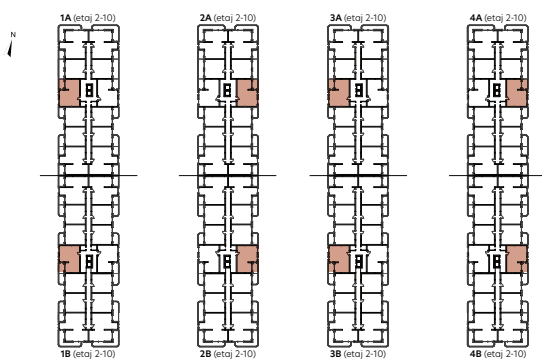

# Apartament cu 2 camere

tip 2H

1. Cameră de zi	18,06 m <sup>2</sup>
2. Bucătărie	10,89 m <sup>2</sup>
3. Dormitor	13,90 m <sup>2</sup>
4. Baie	4,62 m <sup>2</sup>
5. Hol	6,83 m <sup>2</sup>
<b>Suprafață utilă</b>	<b>54,30 m<sup>2</sup></b>
6. Balcon	6,34 m <sup>2</sup>
<b>Suprafață utilă totală</b>	<b>60,64 m<sup>2</sup></b>
Suprafață construită	68,57 m <sup>2</sup>