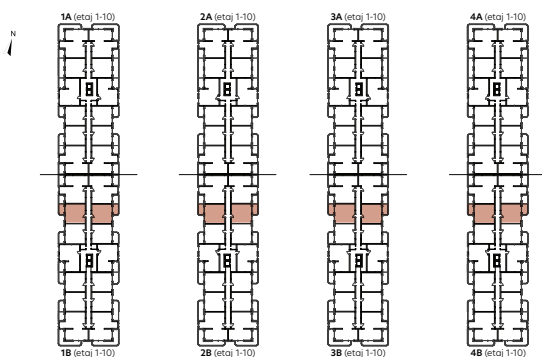

Studio dublu

tip 2B

1. Cameră de zi + bucatărie	38,79 m ²
2. Baie	4,62 m ²
3. Hol	2,12 m ²
Suprafață utilă	45,53 m²
4. Balcon	7,20 m ²
Suprafață utilă totală	52,73 m²
Suprafață construită	55,65 m²