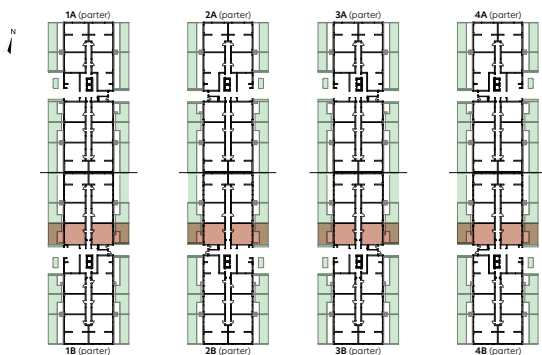

# Studio dublu

tip 2B (cu grădină)

1. Cameră de zi + bucatărie	38,83 m <sup>2</sup>
2. Baie	4,53 m <sup>2</sup>
3. Hol	2,08 m <sup>2</sup>
<b>Suprafață utilă</b>	<b>45,44 m<sup>2</sup></b>
4. Grădină	33,62 m <sup>2</sup>
<hr/>	
<b>Suprafață utilă totală + grădină</b>	<b>79,06 m<sup>2</sup></b>
Suprafață construită	56,79 m <sup>2</sup>