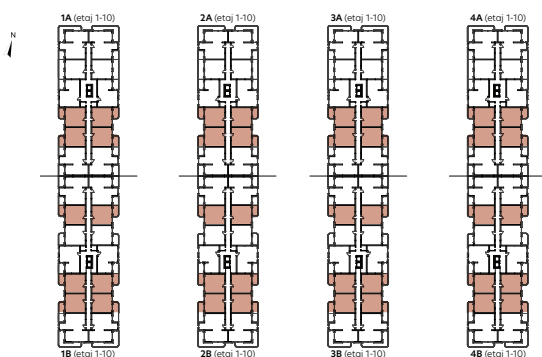

Studio dublu

tip 2A

1. Cameră de zi + bucătărie	36,85 m ²
2. Baie	4,63 m ²
3. Hol	2,09 m ²
Suprafață utilă	43,57 m²
4. Balcon	7,02 m ²
Suprafață utilă totală	50,59 m²
Suprafață construită	53,17 m ²