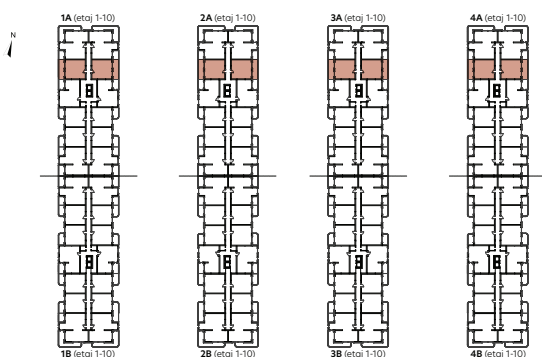

# Studio dublu

tip 2A plus

1. Cameră de zi + bucatărie	36,85 m <sup>2</sup>
2. Baie	4,63 m <sup>2</sup>
3. Hol	2,09 m <sup>2</sup>
<b>Suprafață utilă</b>	<b>43,57 m<sup>2</sup></b>
4. Balcon	12,63 m <sup>2</sup>
<b>Suprafață utilă totală</b>	<b>56,20 m<sup>2</sup></b>
Suprafață construită	53,36 m <sup>2</sup>