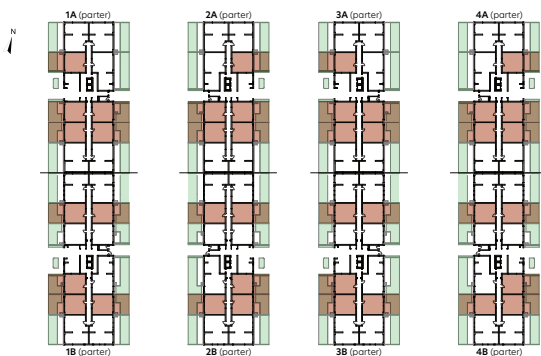

Studio dublu

tip 2A (cu grădină)

1. Cameră de zi + bucatărie	36,85 m ²
2. Baie	4,53 m ²
3. Hol	2,09 m ²

Suprafață utilă 43,47 m²

4. Grădină	34,72 m ²
------------	----------------------

Suprafață utilă totală + grădină 78,19 m²

Suprafață construită	53,51 m ²
----------------------	----------------------