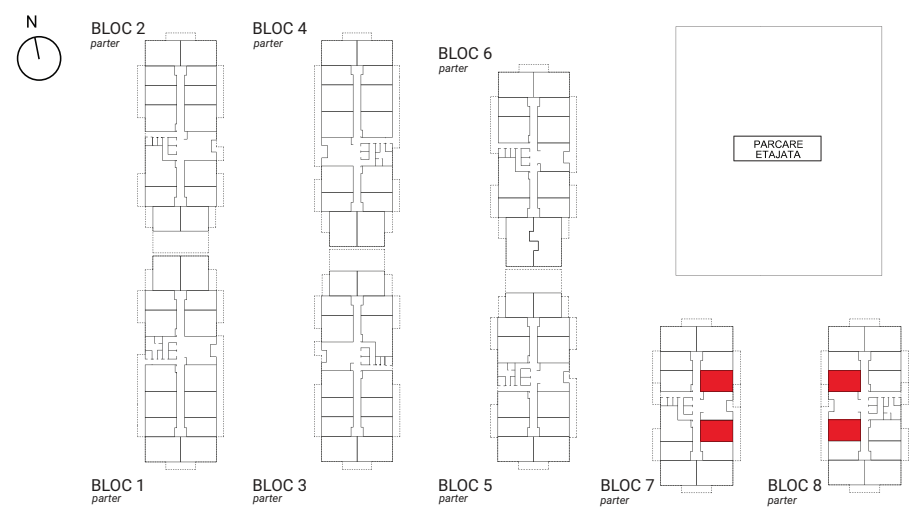

Suprafețe utile

1. Camera de zi	24,40 m ²
2. Bucătărie	5,40 m ²
3. Baie	4,60 m ²

Suprafață utilă **34,40 m²**

Suprafață construită **42,93 m²**

Nr. camere
1

Nr. băi
1

Suprafața utilă
34,40 m²

Informațiile și imaginile prezentate sunt elaborate în scop exemplificativ și nu creează obligații contractuale. Apartamentele se vând nemobilate și neutilate. Elementele de decor și de design din imagini sunt folosite strict pentru evidențierea spațiului locativ și nu fac parte din oferta Dezvoltatorului.